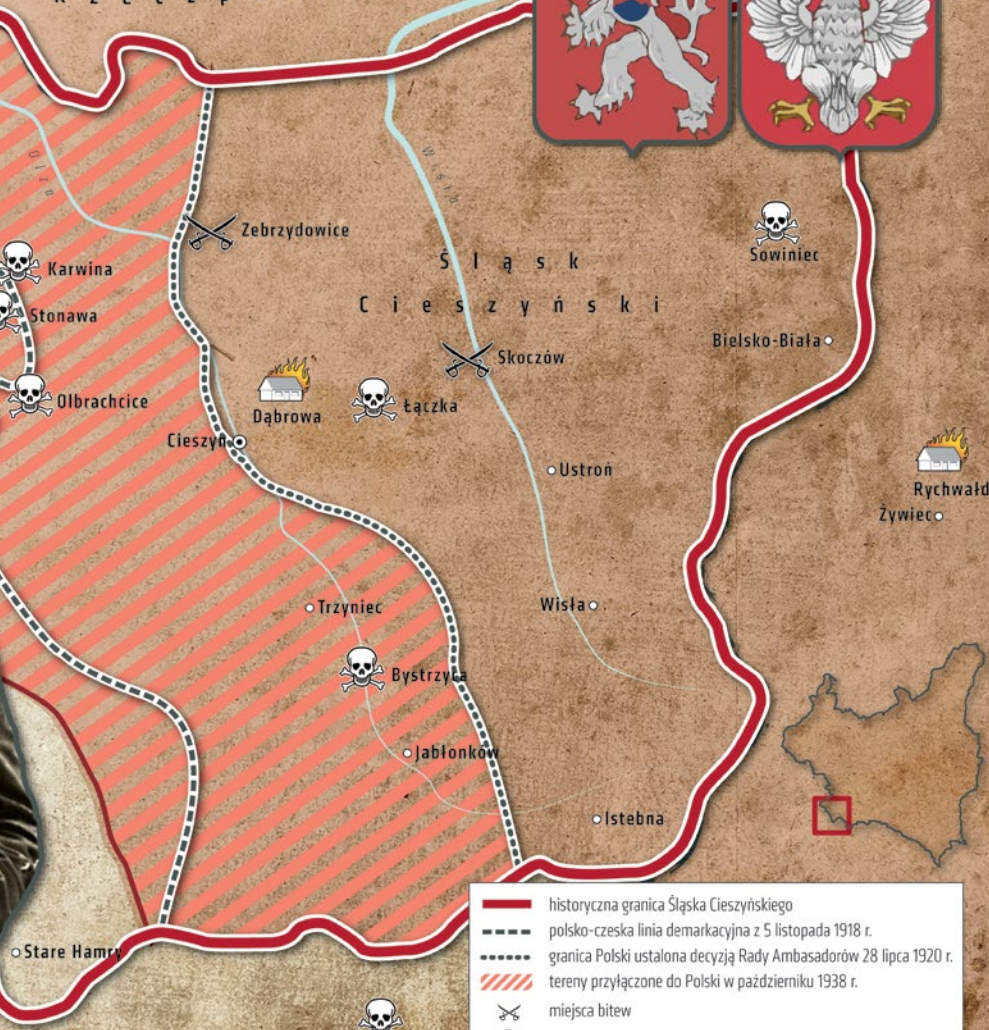

Pogranicze niezgody

Rzeczpospolita

Czechosłowacja

Josef Šnejdárk

- historyczna granica Śląska Cieszyńskiego
- - - polsko-czeska linia demarkacyjna z 5 listopada 1918 r.
- · - · granica Polski ustalona decyzją Rady Ambasadorów 28 lipca 1920 r.
- //// tereny przyłączone do Polski w październiku 1938 r.
- ✂ miejsca bitew
- ☠ miejsca mordów
- 🏠🔥 miejsca wypędzeń Polaków – „rugów”